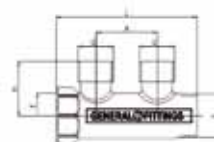

Арт. 2700.61N

Коллектор В/Н (два выхода)

Код	A	E	F	G	H	L	Кол-во
270061N050402A	37	3/4"	3/4"	1/2"	32,5	85	40
270061N100402A	37	1"	1"	1/2"	34,5	85	30
270061N100502A	45	1"	1"	3/4"	34,5	107,5	25