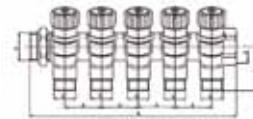

Арт. 6200.63

Коллектор с регулирующими головками
(пять выходов)

Код	A	E	F	G	H	L	Кол-во
620063N0504R5H	35	3/4"	3/4"	1/2"	41,5	197	10

Для того, чтобы изменить цвет накладки на ручке с красного на голубой, достаточно перевернуть накладку