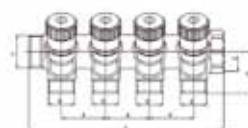

Арт. 6200.57

Коллектор с регулирующими головками (четыре выхода)

Код	A	E	F	G	H	L	Размер	Кол-во
620057N0504B4A	35	3/4"	3/4"	1/2"	33	155	3/4" x 1/2"	10
620057N1004B4A	35	1"	1"	1/2"	38	160	1" x 1/2"	10
620057N0505B4H	45	3/4"	3/4"	3/4"	44,5	194	3/4" x 3/4"	7
620057N1005B4H	45	1"	1"	3/4"	44	198,5	1" x 3/4"	6