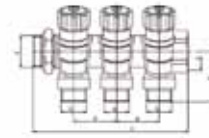

Арт. 6200.63

Коллектор с регулирующими головками
(три выхода)

Код	A	E	F	G	H	L	Кол-во
620063N0504R3H	35	3/4"	3/4"	1/2"	41,5	127	10