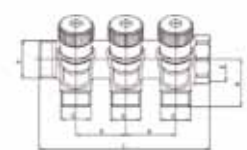

Арт. 6200.57

Коллектор с регулируемыми головками (три выхода)

Код	A	E	F	G	H	L	Размер	Кол-во
620057N0504B3A	35	3/4"	3/4"	1/2"	33	120	3/4" x 1/2"	15
620057N1004B3A	35	1"	1"	1/2"	38	125	1" x 1/2"	15
620057N0505B3H	45	3/4"	3/4"	3/4"	44,5	149	3/4" x 3/4"	10
620057N1005B3H	45	1"	1"	3/4"	44	153,5	1" x 3/4"	10