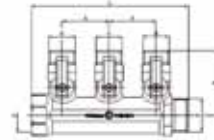

Арт. 6200.56

Коллектор с миниклапанами (три выхода)

Код	A	E	F	G	H	L	Размер	Кол-во
620056H0504R3A	37	3/4"	3/4"	1/2"	33,5	123,5	3/4" - T3 1/2	20
620056H1004R3A	37	1"	1"	1/2"	36,5	130	1" - T3 1/2	15