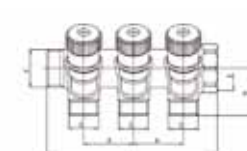

Арт. 6200.57

Коллектор с регулируемыми головками (три выхода)

Код	A	E	F	G	H	L	Размер	Кол-во
620057N0504V3A	35	3/4"	3/4"	1/2"	33	120	3/4" x 1/2"	10