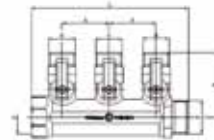

Арт. 6200.56

Коллектор с миниклапанами (три выхода)

Код	A	E	F	G	H	L	Размер	Кол-во
620056H0504B3A	37	3/4"	3/4"	1/2"	33,5	123,5	3/4" - T3 1/2	20
620056H1004B3A	37	1"	1"	1/2"	36,5	130	1" - T3 1/2	15