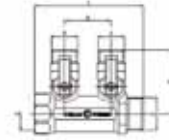

Коллектор с миниклапанами (два выхода)

| Код | A | E | F | G | H | L | Размер | Кол-во |
|----------------|----|------|------|------|------|------|---------------|--------|
| 620056H0504R2A | 37 | 3/4" | 3/4" | 1/2" | 33,5 | 86,5 | 3/4" - T2 1/2 | 20 |
| 620056H1004R2A | 37 | 1" | 1" | 1/2" | 36,5 | 93 | 1" - T2 1/2 | 15 |