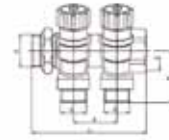

Арт. 6200.63

Коллектор с регулирующими головками
(два выхода)

Код	A	E	F	G	H	L	Кол-во
620063N0504R2H	35	3/4"	3/4"	1/2"	41,5	92	20