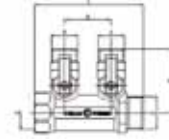

Арт. 6200.56

Коллектор с миниклапанами (два выхода)

Код	A	E	F	G	H	L	Размер	Кол-во
620056H0504B2A	37	3/4"	3/4"	1/2"	33,5	86,5	3/4" - T2 1/2	20
620056H1004B2A	37	1"	1"	1/2"	36,5	93	1" - T2 1/2	15