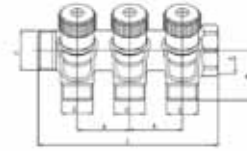

Арт. 6200.57

Коллектор с регулируемыми головками (три выхода)

Код	A	E	F	G	H	L	Размер	Кол-во
620057N0504R3A	35	3/4"	3/4"	1/2"	33	120	3/4" x 1/2"	15
620057N1004R3A	35	1"	1"	1/2"	38	125	1" x 1/2"	15
620057N0505R3H	45	3/4"	3/4"	3/4"	44,5	149	3/4" x 3/4"	10
620057N1005R3H	45	1"	1"	3/4"	44	153,5	1" x 3/4"	10