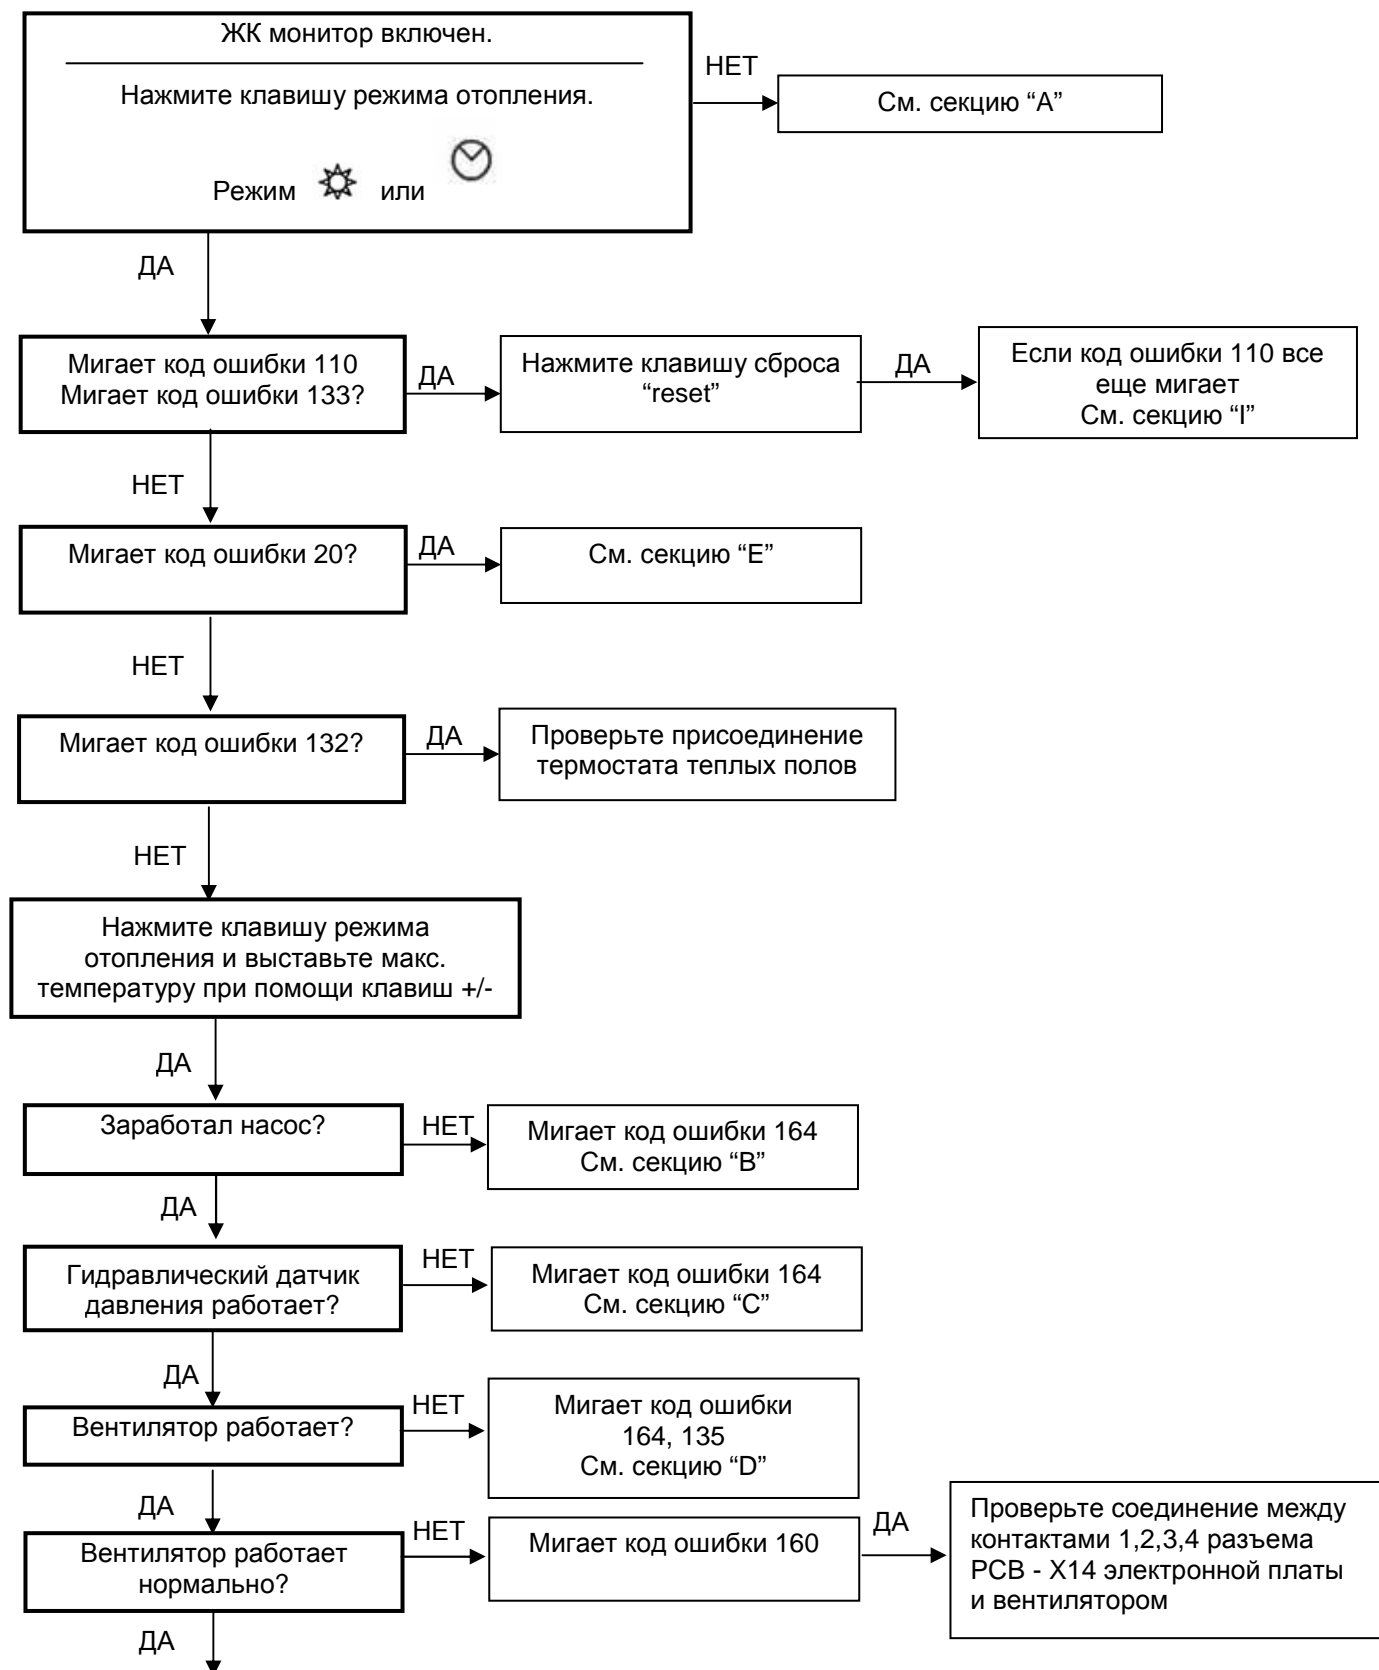

Luna HT Residential – поиск неисправностей

Контур отопления – Следуйте оперативной последовательности

Контур отопления – (продолжение)

РЕКОМЕНДАЦИИ ПО ИСПРАВЛЕНИЮ НЕИСПРАВНОСТЕЙ

А

В

С

Д