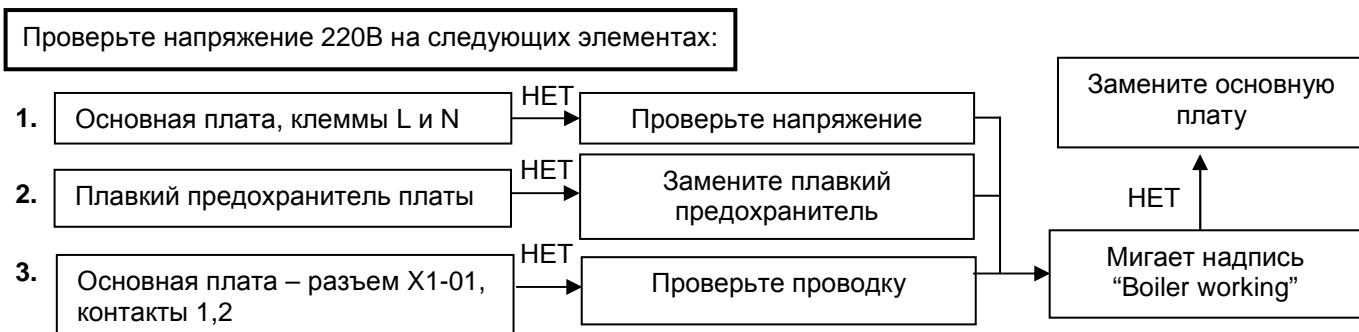

Luna HT Residential – поиск неисправностей

Контур отопления – Следуйте оперативной последовательности

Контур отопления – (продолжение)

РЕКОМЕНДАЦИИ ПО ИСПРАВЛЕНИЮ НЕИСПРАВНОСТЕЙ

А

В

С

Д