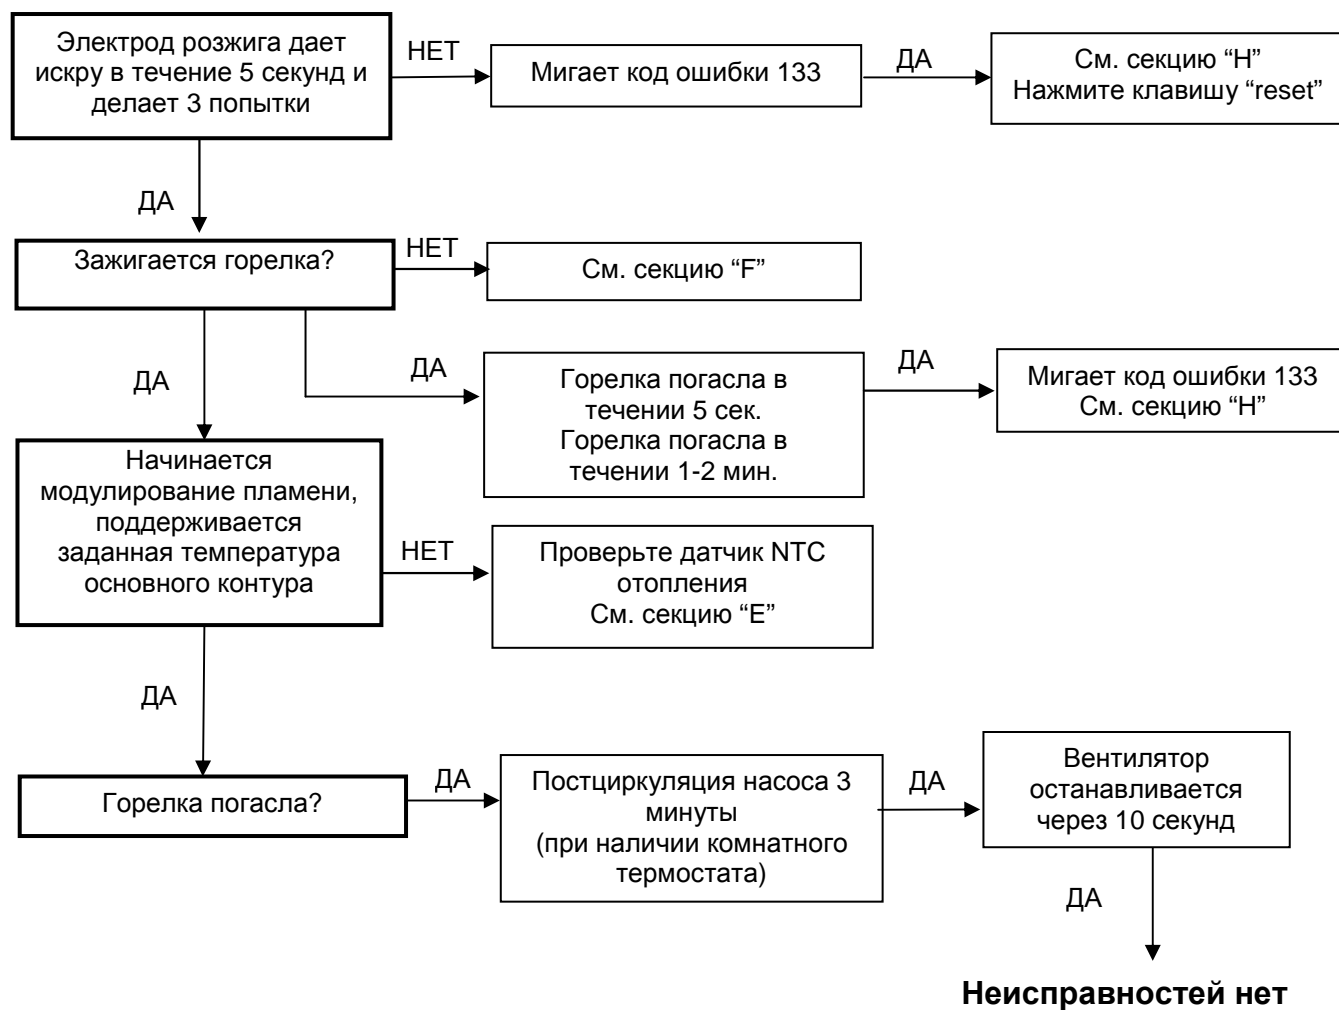

Luna HT Residential – поиск неисправностей

Контур отопления – Следуйте оперативной последовательности

Контур отопления – (продолжение)

РЕКОМЕНДАЦИИ ПО ИСПРАВЛЕНИЮ НЕИСПРАВНОСТЕЙ

А

В

С

Д